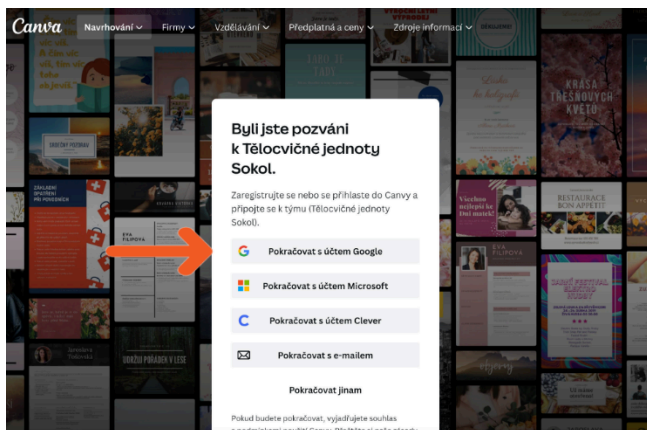

Nazdar organizátoři,

i pro letošní Sokolský běh republiky jsme pro Vás vytvořili vzorové propagační materiály na Canva.com, které si můžete sami dle potřeby upravit a využít je k propagaci vaší lokality.

V letošním roce však dochází ke změně a do „Sokolské Canvy“ už není možné se přihlásit přes účet grafika@sokol.eu, a je nutné využít vlastní přihlašovací údaje.

VÍM, JAK SE DO CANVY PŘIHLÁSIT A PŘIHLÁŠENÍ MI FUNGUJE

Výborně, v menu na hlavní stránce vyberte **“Značka”** a pokračujte na **“Šablony značky”**. Zde najdete složku **“SBR 2024”**, kde najdete univerzální návrhy šablon, které můžete upravovat pro svou lokalitu.

VLASTNÍ PŘIHLAŠOVACÍ ÚDAJE NEMÁM A DO CANVY SE NEDOSTANU

A) Jsem organizátor, který je zároveň členem SOKOLA

Do Canvy, kterou budete moci využívat i pro další aktivity Sokola, se dostanete přes sokolský email vaší jednoty následujícím způsobem:

1. Klikněte na [tento odkaz](#)
2. Vyberte „pokračovat s účtem Google“ a využijte k přihlášení svůj sokolský email