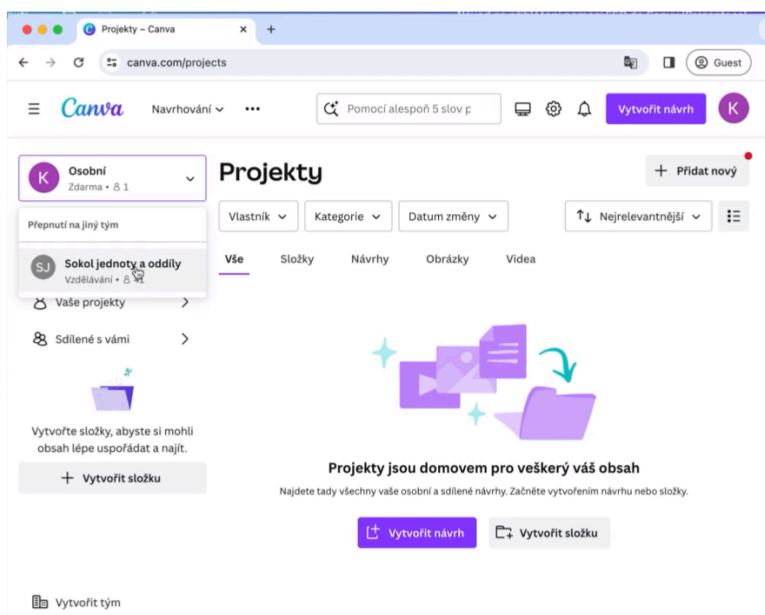

Výborně, v menu na hlavní stránce vyberte **“Značka”** a pokračujte na **“Šablony značky”**. Zde najdete složku **“SBR 2024”**, kde najdete univerzální návrhy šablon, které můžete upravovat pro svou lokalitu.

VLASTNÍ PŘIHLAŠOVACÍ ÚDAJE NEMÁM A DO CANVY SE NEDOSTANU

A) Jsem organizátor, který je zároveň členem SOKOLA

Do Canvy, kterou budete moci využívat i pro další aktivity Sokola, se dostanete přes sokolský email vaší jednoty následujícím způsobem:

1. Klikněte na [tento odkaz](#)
2. Vyberte „pokračovat s účtem Google“ a využijte k přihlášení svůj sokolský email

3. Přepněte z osobního profilu na tým „jednoty a oddíly“

4. V menu na hlavní stránce vyberte “Značka” a pokračujte na “Šablony značky”. Zde najdete složku “SBR 2024”, kde najdete univerzální šablony, které můžete upravovat pro svou lokalitu.